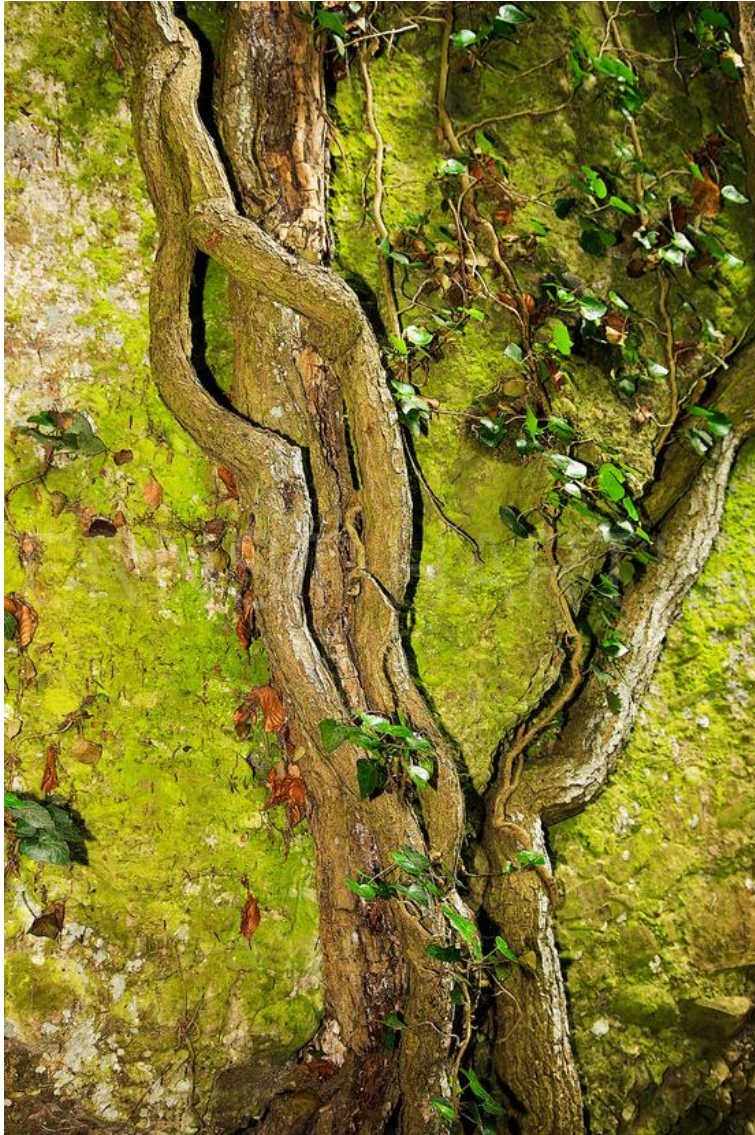

ERNST HARTIG

Grüne Wand 2008
Photographie